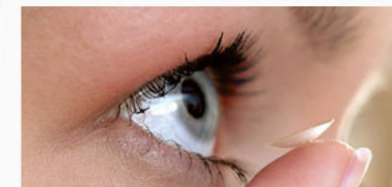

ORTOLENS BOSTON **ENVISION**

*i za ljude koji su mislili da ne
mogu da nose kontaktne
sočiva*

Kontaktne sočiva **ORTOLENS BOSTON ENVISION** su zdrav izbor, čak i za ljude sa osetljivim očima, simptomima suvog oka ili astigmatizmom.

Sem toga, **ENVISION** je načinjen od usavršenih gaspropustljivih materijala (**BOSTON EO** ili **BOSTON XO**) koji omogućuju kiseoniku da dopre do rožnjače, a sve u cilju boljeg zdravlja oka.

Prema tome sa **ENVISION**-om Vaše oči mogu lakše da "dišu" i zdravije su.